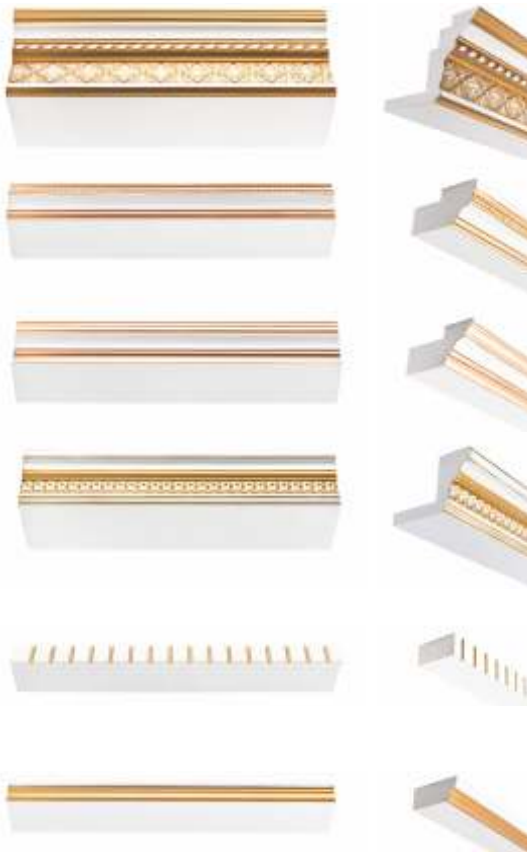

## Plinthe MDF Laque

S01 10 cm - 18 mm

S02 8-12 cm - 8 mm

S03 10 cm - 18 mm

S04 10 cm - 18 mm

S05 12 cm - 30 mm

S06 10 - 12 cm, 12 mm

S08 10 cm - 10 mm

S09 12 - 14 cm - 18 mm

S10 10 - 12 cm, 18 mm

S11 10 - 12 cm, 18 mm

S12 10 cm - 18 mm (LED)

S07 10 - 12 cm, 18 - 22 mm

T30	Peint, BYRAL acrylique mat or tambouriné
	Uniquement en laqué

T34	Peint, BYRAL acrylique mat or tambouriné
	Uniquement en laqué

T35	Peint, BYRAL acrylique mat or tambouriné
	Uniquement en laqué

T36	Peint, BYRAL acrylique mat or tambouriné
	Uniquement en laqué

T9	Peint, BYRAL acrylique mat or tambouriné
	Uniquement en laqué

T1	Peint, BYRAL acrylique mat or tambouriné
	Uniquement en laqué