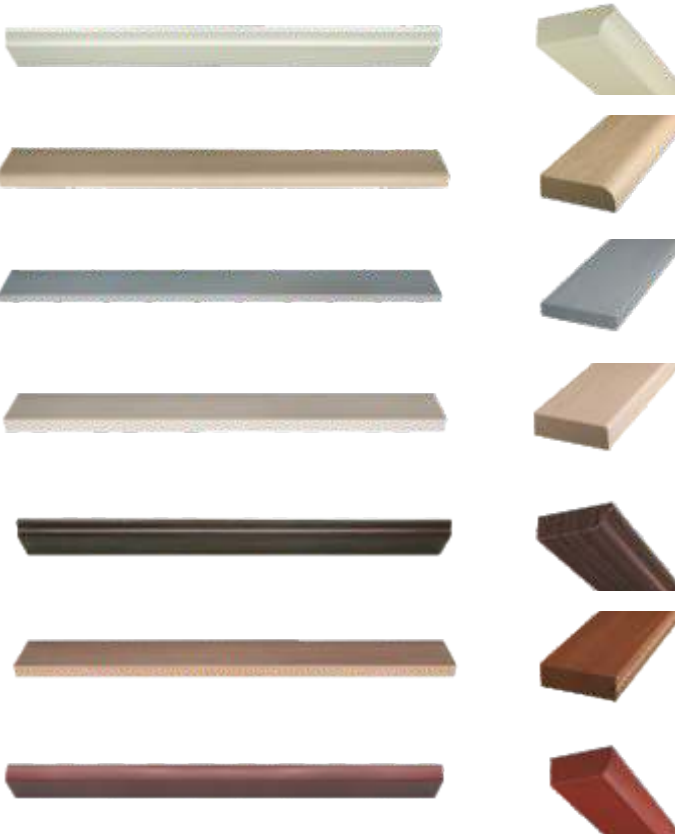

T31 Couronne Haut 60 mm / Peint

T32 Couronne Haut 120 mm / Peint

T33 Couronne Haut 55 mm / Peint

T2	Couronne Haut - 36 mm
	Placage PVC ou laqué

T3	Plinthe base - 30 mm
	Placage PVC ou laqué

T4	Plinthe base - 18 mm
	Placage PVC ou laqué